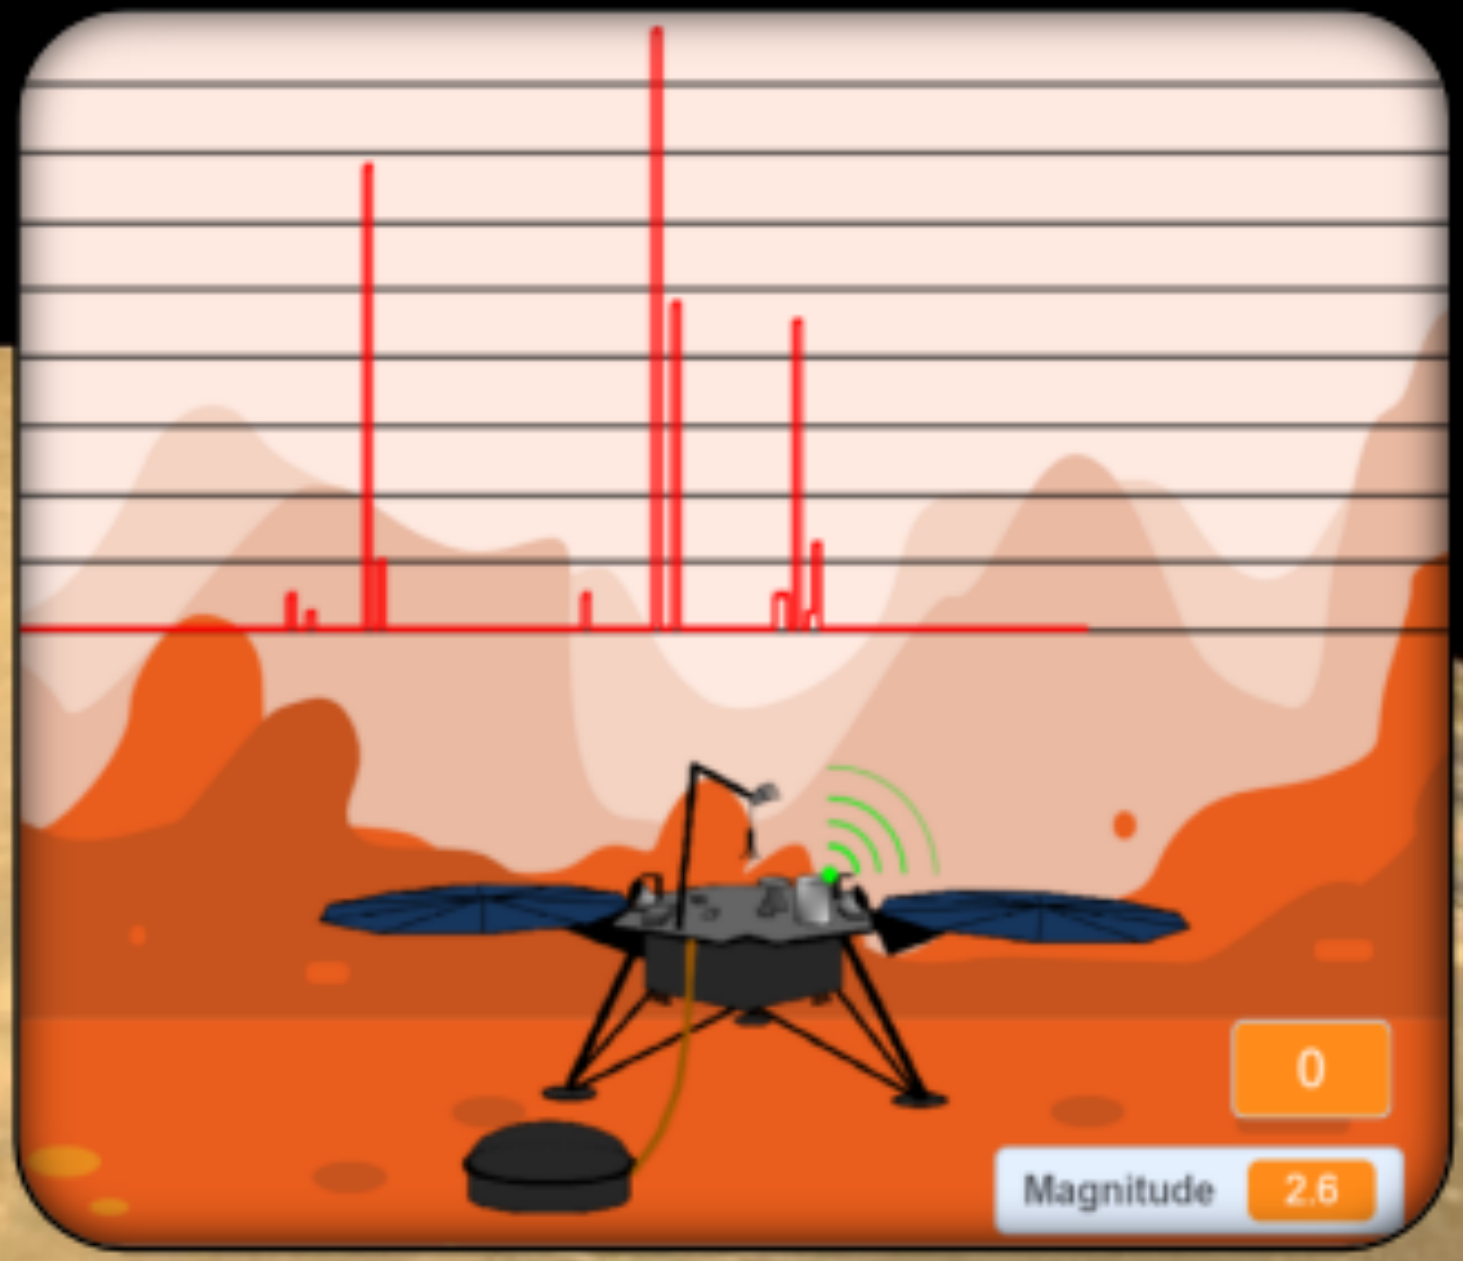

mBlock

Ecouter le cœur de Mars
Capteurs et carte Arduino

Carte Arduino et capteur de vibration Gravity
Image : <https://wiki.dfrobot.com>

Investigation : Comment protéger nos constructions ?
Visualiser une solution