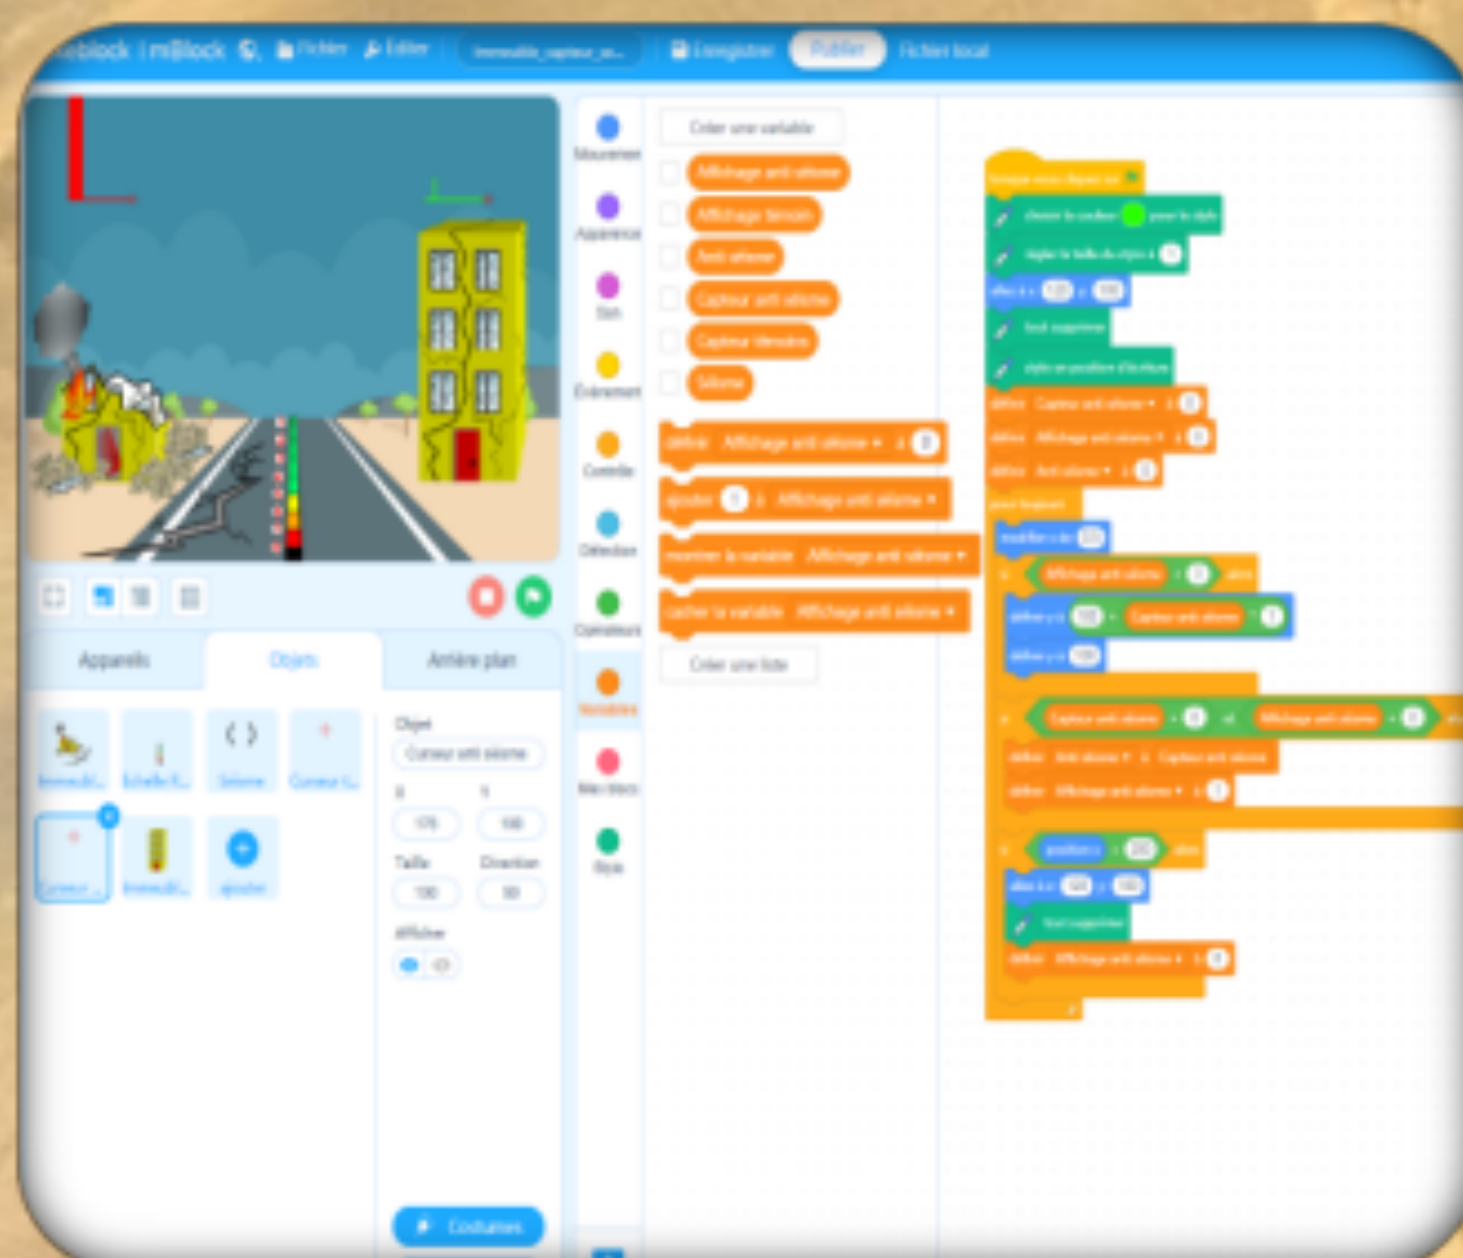

mBlock

Ecouter le cœur de Mars
Capteurs et carte Arduino

Carte Arduino et capteur de vibration Gravity
Image : <https://wiki.dfrobot.com>

Investigation : Comment protéger nos constructions ?
Visualiser une solution

Jouer avec Perseverance
Programmer des jeux

BlocksCAD

Imprimer en 3D
Maquette de Perseverance

OzoBlockly

Explorer Mars
Déplacements du robot OzoBot®

HOUR of CODE

Apprendre le codage
Dans l'univers de Minecraft®