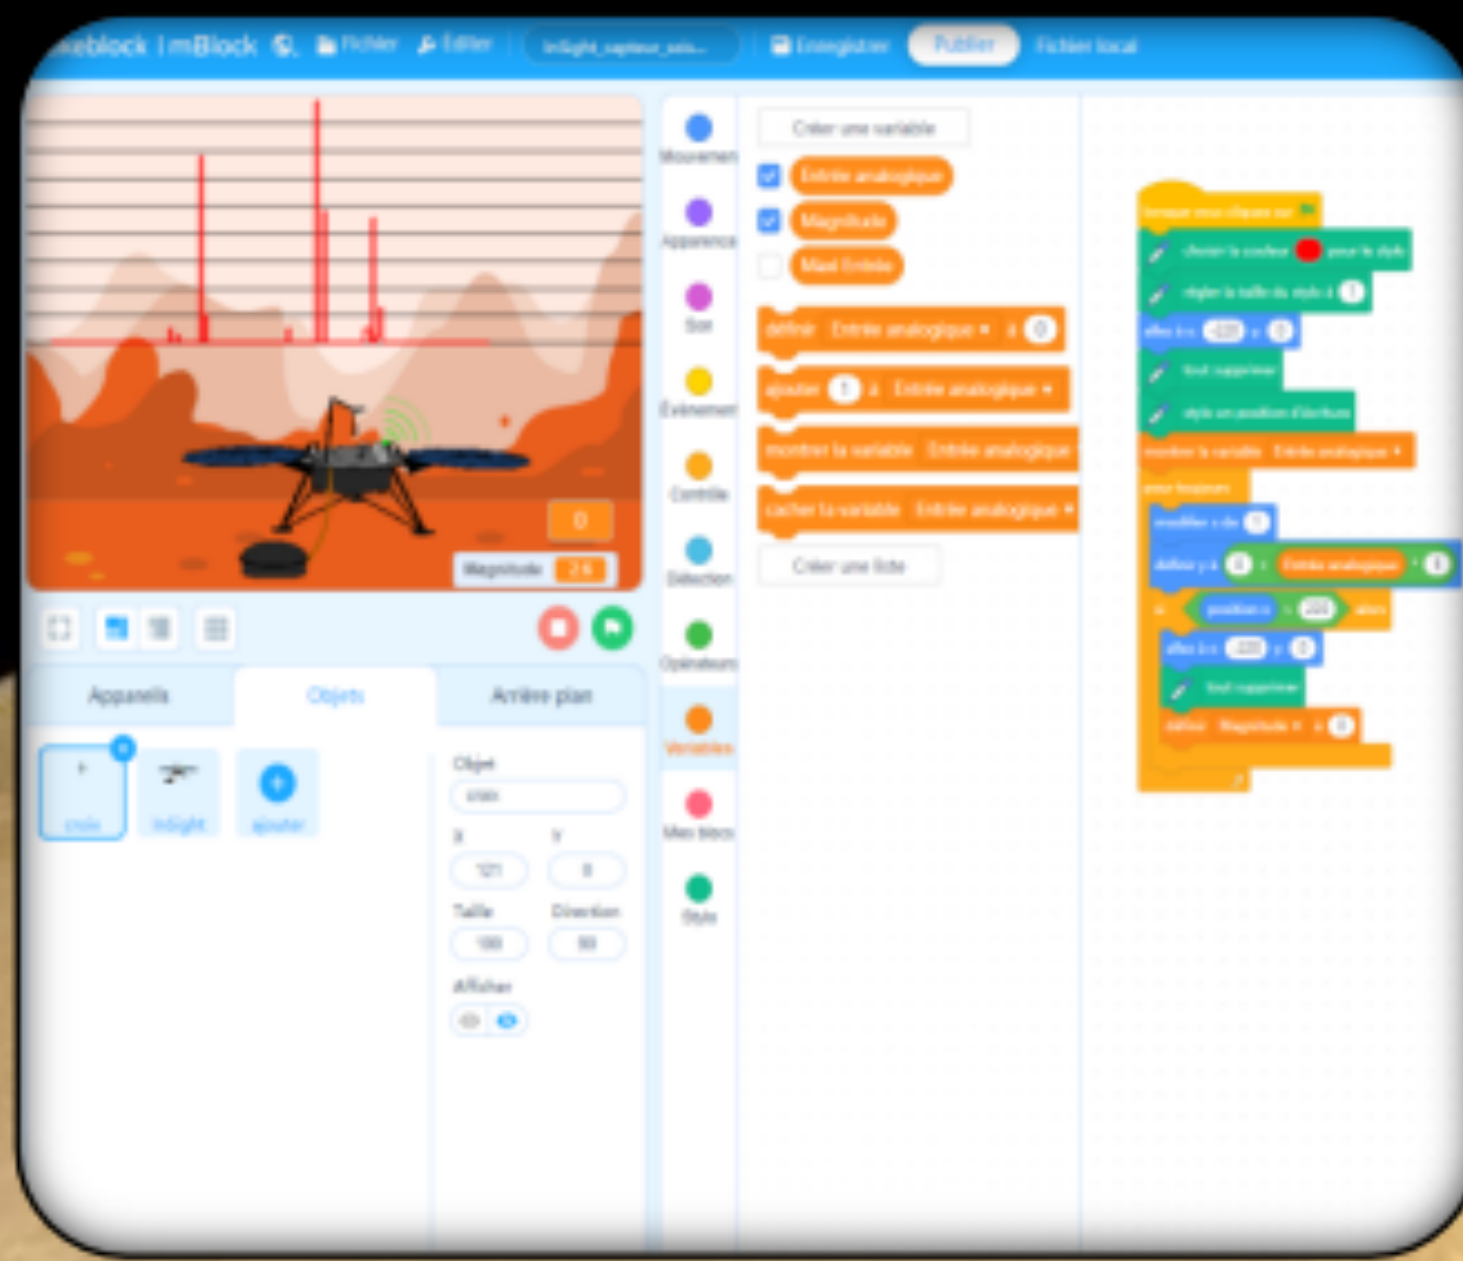

mBlock

Ecouter le cœur de Mars
Capteurs et carte Arduino

Carte Arduino et capteur de vibration Gravity
Image : <https://wiki.dfrobot.com>

Investigation : Comment protéger nos constructions ?
Visualiser une solution

Jouer avec Perseverance
Programmer des jeux

BlocksCAD

Imprimer en 3D
Maquette de Perseverance

OzoBlockly

Explorer Mars
Déplacements du robot OzoBot®

HOUR of CODE

Apprendre le codage
Dans l'univers de Minecraft®