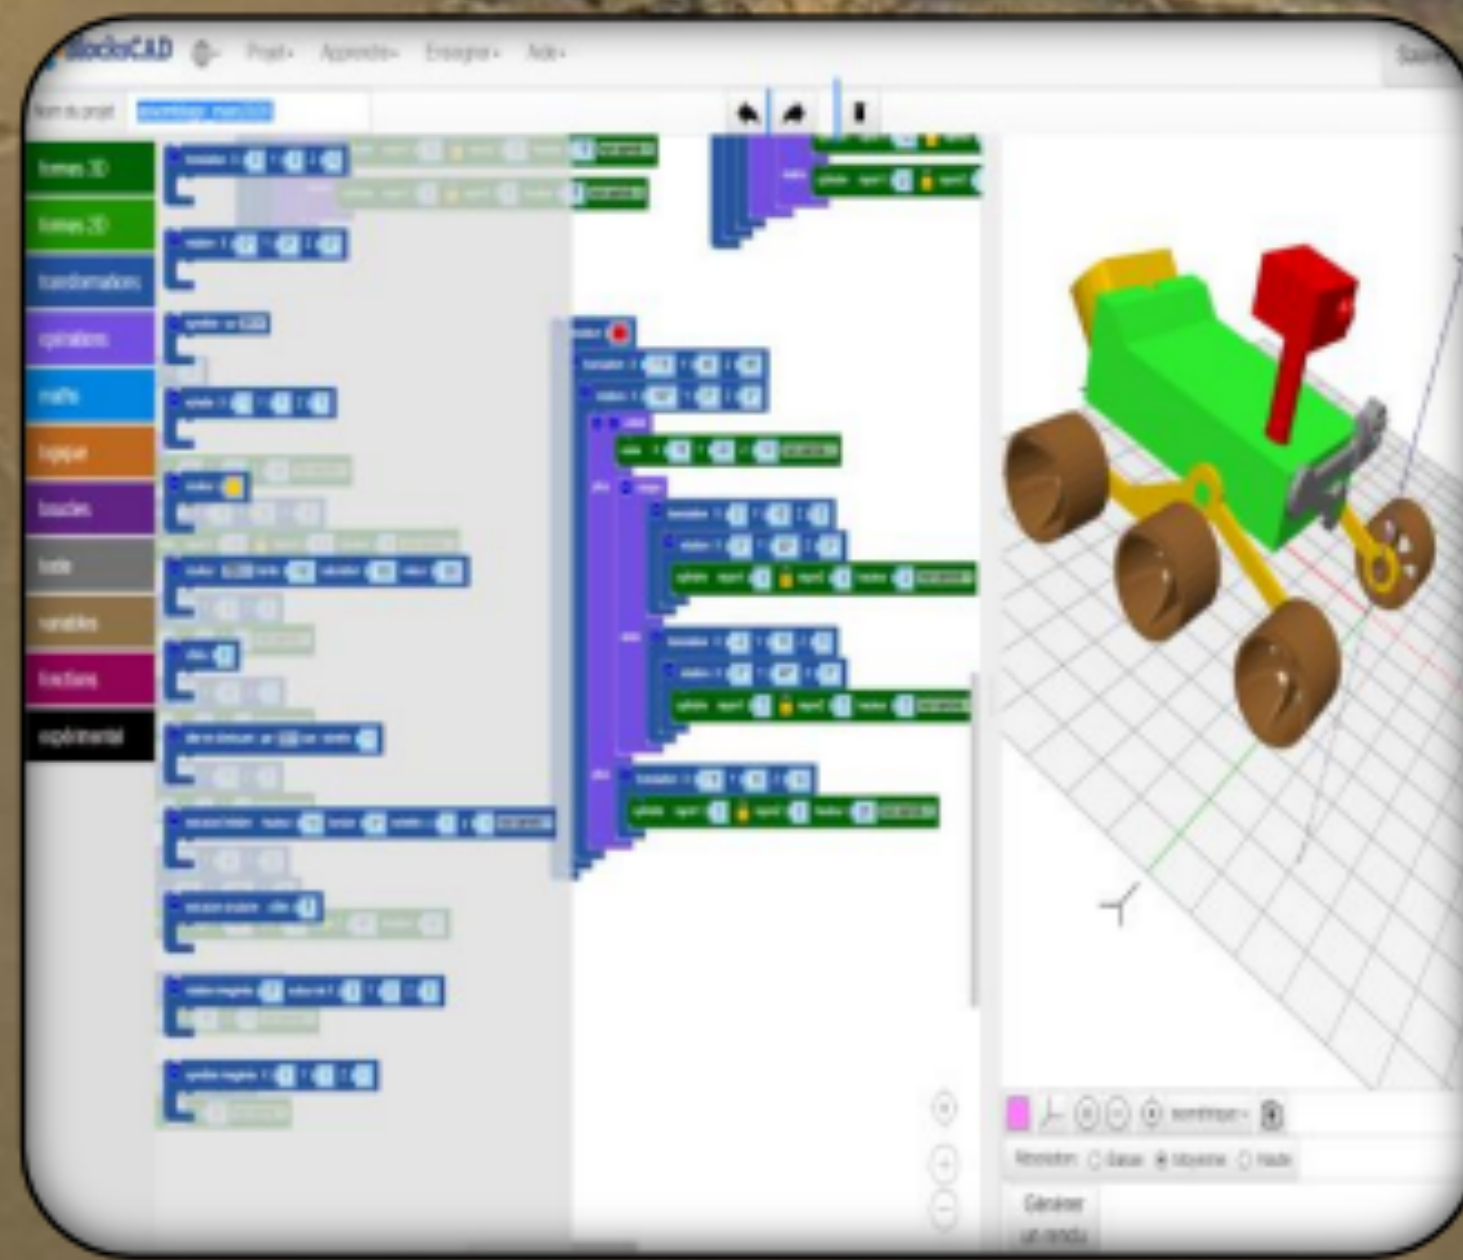

mBlock

Ecouter le cœur de Mars
Capteurs et carte Arduino

Carte Arduino et capteur de vibration Gravity
Image : <https://wiki.dfrobot.com>

Investigation : Comment protéger nos constructions ?
Visualiser une solution

Jouer avec Perseverance
Programmer des jeux

BlocksCAD

Imprimer en 3D
Maquette de Perseverance

OzoBlockly

Explorer Mars
Déplacements du robot OzoBot®

HOUR of CODE

Apprendre le codage
Dans l'univers de Minecraft®